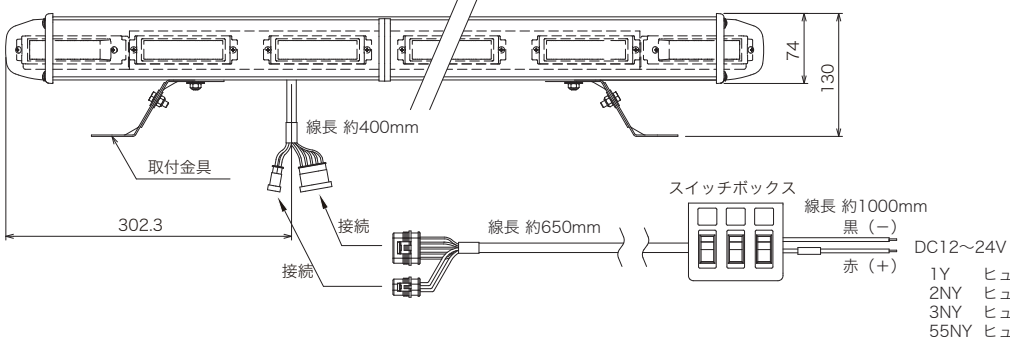

- スイッチボックスで電源 ON/OFF、パターン切替、減光
- NY9356-1Y の 2 台点滅同期
- 国際規格 SAE 適合

寸法図・配線図 (単位: mm)

[NY9356-1Y]

LENS	PC
BODY	AL
LED	1W×24~96

[NY9356-2NY、NY9356-3NY、NY9356-55NY]

機種表

分類	型式	定格電圧	表示機能		長さ	消費電力	質量
			減光入力	点滅			
NY9356	NY9356-1Y	DC12 ~ 24V	-	●26 パターン	400±5mm	35W	5.1kg
	NY9356-2NY		●	●12 パターン	800±5mm	46W	8.5kg
	NY9356-3NY				1100±10mm	84W	13.5kg
	NY9356-55NY				1400±10mm	111W	14.3kg

■スイッチボックスが付属しています。 ■NY9356-1Y は 2 台まで同期可能です。