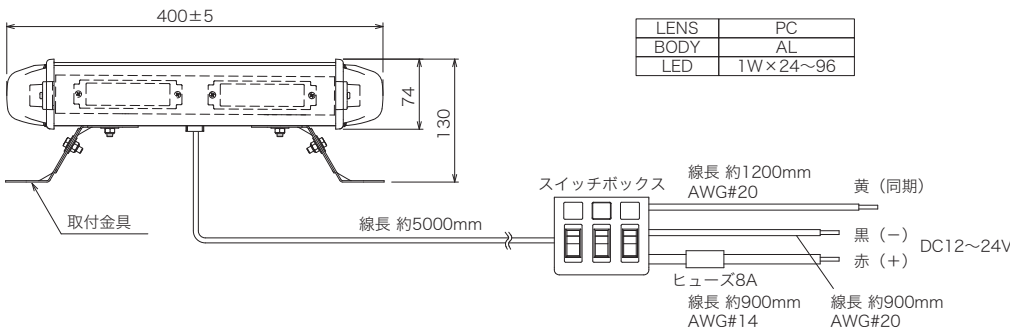

車載用大型警告灯

警告灯 NY9356

スイッチボックスで電源 ON/OFF に点滅パターン切替、減光も

NY9356-55NY

NY9356-2NY

NY9356-3NY

NY9356-1Y

スイッチボックスで電源 ON/OFF、多種の点滅（回転）パターン切替、減光（NY9356-1Y 除く）などが手元で行えます。点滅（回転）パターンは緊急度合いや夜間や、その場の状況に合わせて即座に選択・切替が可能です。

- スイッチボックスで電源 ON/OFF、パターン切替、減光
- NY9356-1Y の 2 台点滅同期
- 国際規格 SAE 適合

寸法図・配線図 (単位: mm)

[NY9356-1Y]

LENS	PC
BODY	AL
LED	1W×24~96

[NY9356-2NY、NY9356-3NY、NY9356-55NY]

機種表

分類	型式	定格電圧	表示機能		長さ	消費電力	質量
			減光入力	点滅			
NY9356	NY9356-1Y	DC12 ~ 24V	-	●26 パターン	400±5mm	35W	5.1kg
	NY9356-2NY		●	●12 パターン	800±5mm	46W	8.5kg
	NY9356-3NY				1100±10mm	84W	13.5kg
	NY9356-55NY				1400±10mm	111W	14.3kg