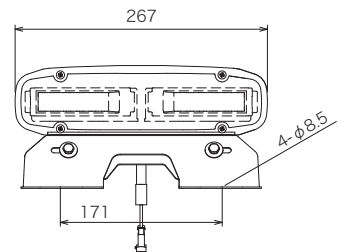

- スイッチボックスで電源 ON/OFF、パターン切替、減光
- NY9356-1Y の 2 台点滅同期
- 国際規格 SAE 適合

寸法図・配線図 (単位: mm)

[NY9356-1Y]

LENS	PC
BODY	AL
LED	1W×24~96

[NY9356-2NY、NY9356-3NY、NY9356-55NY]

機種表

分類	型式	定格電圧	表示機能		長さ	消費電力	質量
			減光入力	点滅			
NY9356	NY9356-1Y	DC12 ~ 24V	-	●26 パターン	400±5mm	35W	5.1kg
	NY9356-2NY		●	●12 パターン	800±5mm	46W	8.5kg
	NY9356-3NY				1100±10mm	84W	13.5kg
	NY9356-55NY				1400±10mm	111W	14.3kg