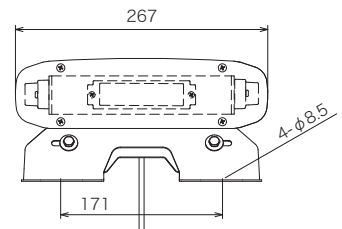

- スイッチボックスで電源 ON/OFF、パターン切替、減光
- NY9356-1Y の 2 台点滅同期
- 国際規格 SAE 適合

寸法図・配線図 (単位: mm)

[NY9356-1Y]

LENS	PC
BODY	AL
LED	1W×24~96

[NY9356-2NY、NY9356-3NY、NY9356-55NY]

機種表

分類	型式	定格電圧	表示機能		長さ	消費電力	質量
			減光入力	点滅			
NY9356	NY9356-1Y	DC12 ~ 24V	-	●26 パターン	400±5mm	35W	5.1kg
	NY9356-2NY		●	●12 パターン	800±5mm	46W	8.5kg
	NY9356-3NY				1100±10mm	84W	13.5kg
	NY9356-55NY				1400±10mm	111W	14.3kg